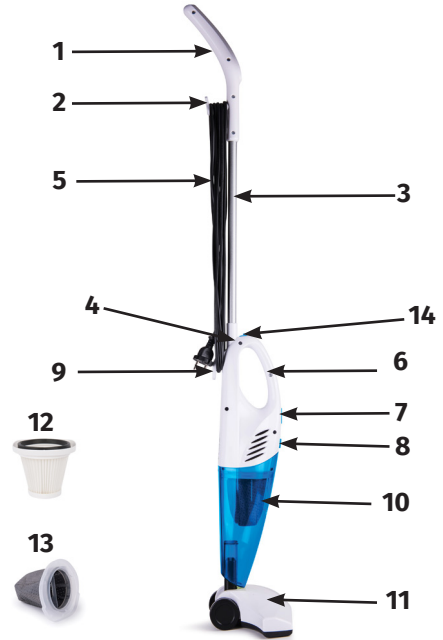

- Kablo yada fiş üzerinde herhangi bir hasar var ise cihazınızı çalıştırmayınız. Hasarlı kablo ve fişi değiştirmek üzere en yakın Yetkili Servise başvurunuz.
- Cihazınızı çalışır durumda bırakıp gitmeyiniz. Çocuklardan, özürlülerden ve aşırı yaşlılardan uzak tutunuz, kullanmalarına müsaade etmeyiniz.
- Merdivenleri temizlerken özellikle dikkat ediniz.
- Arızalı cihazı kullanmaya çalışmayınız.
- Cihazı insanlara ve hayvanlara doğru tutmayınız.
- Cihazın gövdesini hiçbir zaman suya daldırmayınız ve üzerine su dökülmesini engelleyiniz.
- Asitler, aseton ve solventler cihaza zarar verir ve korozyona yol açar. Bu tür malzemeler ile cihazınızı temizlemeyiniz ve silmeyiniz.
- Cihazınızda, yalnızca orijinal parça ve aksesuar kullanınız.
- Tamir ve yedek parça için en yakın Yetkili Servise başvurunuz.

DİKKAT: Cihazınızı benzin, tiner, alkol, gazyacağı ve benzeri

yanıcı sıvıları, 60 °C' den daha yüksek sıcaklıktaki toz ve sıvıları ve yangın tehlikesi oluşturacak cisimleri sağlığa zararlı atıkları emmekte kullanmayınız.

DİKKAT: Satın almış olduğunuz cihaz ev tipidir. Ticari amaçla ve iş yerlerinde kullanmayınız.

II. CİHAZIN TANITIMI

1. Uzatma Borusu Tutamağı
2. Kablo Kancası
3. Uzatma Borusu
4. Uzatma Borusu Yuvası
5. Güç Kablosu
6. Tutma Sapi