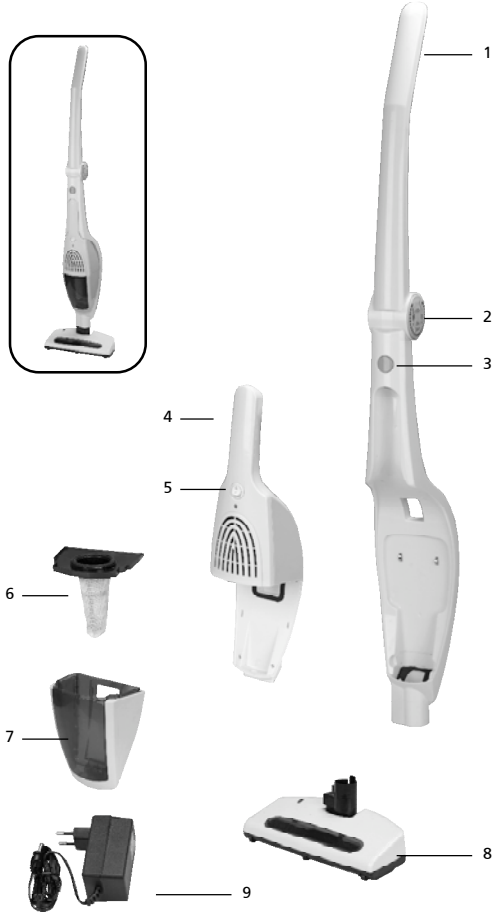

## **ŞipŞak SR 3000**

**KURU TİP ŞARJLI  
ELEKTRİK SÜPÜRGESİ**

**TİP P 5**

**KULLANMA KILAVUZU**

Sayın **Fant@** dostu;

Modern tesislerde üretilmiş ve son derece titiz kalite kontrolünden geçmiş olan **Fant@** ŞİPŞAK SR 3000 Kuru Tip Şarjlı Elektrik Süpürgemizi seçtiğiniz için teşekkür ederiz. Bu ürünü alarak **Fant@** markasına duyduğunuz güveni göstermiş oldunuz. Bizim de bütün hedefimiz size ödediğinizden daha fazlasını sunarak bu güveni sürekli kılmaktır.

## MAKİNEİNİN BÖLÜMLERİ

- 1- Tutma Sapı
- 2- Uzatma Boru Kıırma Butonu
- 3- Ana Gövde Kilit Düğmesi
- 4- El Taşıma Tutma Sapı
- 5- Çalıştırma Düğmesi
- 6- Filtre
- 7- Toz Hazne
- 8- Turbo Süpürücü Başlık
- 9- Şarj Cihazı