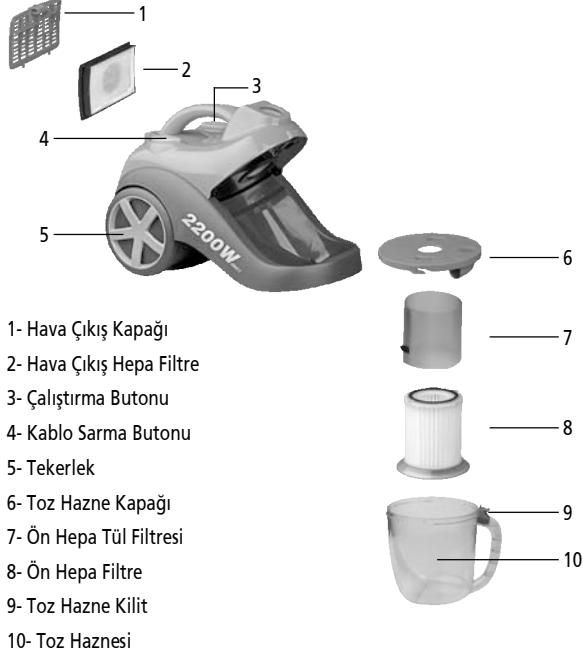

MAKİNEİNİN BÖLÜMLERİ