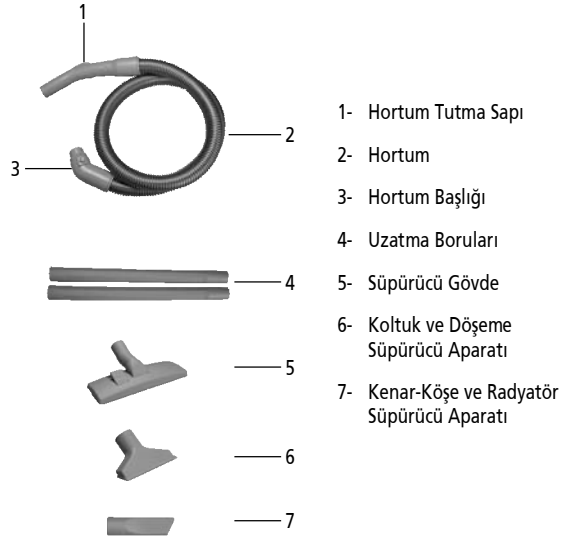

AKSESUARLAR