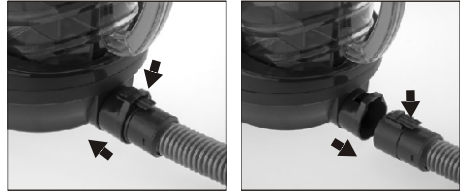

SUNNY SU FİLTRELİ ELEKTRİKLİ SÜPÜRGE'NİZİN AKSESUAR ÖZELLİKLERİ VE KULLANIM ALANLARI:

- * Haznedede su olmadan ve filtresiz süpürgenizi çalıştırmayınız.

Hortumun takılması ve çıkartılması:

- * Hortum üzerinde yer alan kilitleli hortum başlığını, hortum ucu giriş ağzındaki yuvasına ileriye doğru iterek yerleştiriniz.
- * Hortumu çıkarmak için ise öncelikle cihazınızın fişini prizden çekiniz. Kendinize doğru çekerek hortumu çıkarınız.